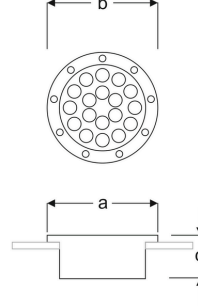

## MECHANICAL SPECS / MEKANİK ÖZELLİKLER

<b>Application Areas</b> Uygulama Alanları	Parking areas - Residential areas - Arcades - Commercial building
<b>Luminaire Type</b> Ürün Tipi	Inground Luminaires
<b>Luminaire Body</b> Ürün Gövdesi	Die cast aluminium
<b>Luminaire Diffuser</b> Ürün Difüzörü	Tempered glass
<b>Luminaire Colour</b> Ürün Gövde Rengi	S : Ral 9005 Jet black / B : Ral 9016 Traffic White / G : Ral 9006 Grey
<b>Ingress Protection (IP) Rating</b> IP Sınıfı	IP67
<b>Impact Resistance (IK) Rating</b> IK Sınıfı	IK08